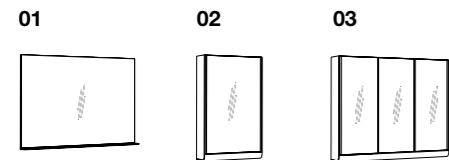

TYPENÜBERSICHT

Wandspiegel und Spiegelschränke