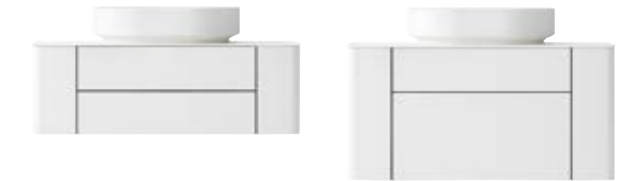

VIELE OPTIONEN EIN DESIGN.

Individuell für jedes Bad. Das Design von Gentis macht die Kombination vieler Module möglich. Unterschränke mit Korpus-Waschtisch oder mit Aufsatz-Waschtisch. Dazu der passende Wandspiegel oder Spiegelschrank mit einer oder drei Türen. Auch die Akzent-Hängeelemente, die Akzent-Systemregale mit Ablage oder Handtuchhalter sind in mehreren Größen und unterschiedlichen Materialien erhältlich. Dank dieser Vielseitigkeit entsteht ein ganz individuelles Bad aus einem Guss.

1. **01** Kombination aus dreitürigem Spiegelschrank mit Beleuchtung und lackiertem Unterschrank mit Korpus-Waschtisch.
   02 Akzent-Hängeelement in drei Größen und drei Holz Ausführungen erhältlich.
   03 Akzent-Systemregal in drei möglichen Holz Ausführungen und drei verschiedenen Längen mit Halterungen und Ablagen aus verchromtem Edelstahl.

04

1. **04** Aufsatz-Waschtische in rund oder eckig erhältlich.
   05 Kombination mit flachem Unterschrankmodul und zwei Aufsatz-Waschtischen.
   06 Unterschrankmodule in zwei verschiedenen Höhen und Waschtisch-Kombinationen.
   07 Beleuchtete oder unbeleuchtete Wandspiegel und Spiegelschränke mit einer oder drei Türen.

Alle Module sind mit Hinterleuchtung in Warm- und Kaltweiß erhältlich.

05

06

07

Weitere Kombinationen und Möglichkeiten finden Sie in der Typenübersicht auf Seite 22 oder unter huelsta.com/gentis-bad