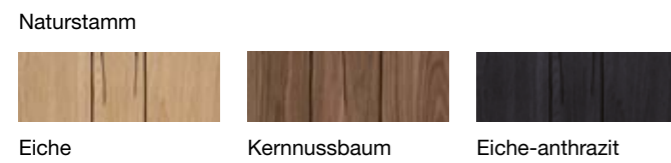

Korpus, Front, Akzent-Elemente