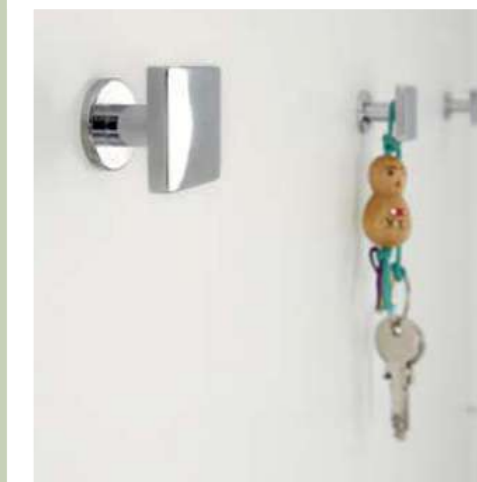

DIELE |
HALLWAY
980203*

Lack-reinweiß
Pure white lacquer

Tür öffnen, ankommen, wohlfühlen. Deine Alltagsbegleiter bleiben an der Garderobe, die du – ganz easy! – individuell gestaltest, mit Spiegel(n), Elementen und Akzenten.

Open the door, feel at home. Your everyday companions stay in the hallway, that can be easily designed to suit your individual taste, with mirror(s), units and accents.

DIELE |
HALLWAY
980203*

Lack-reinweiß
Pure white lacquer